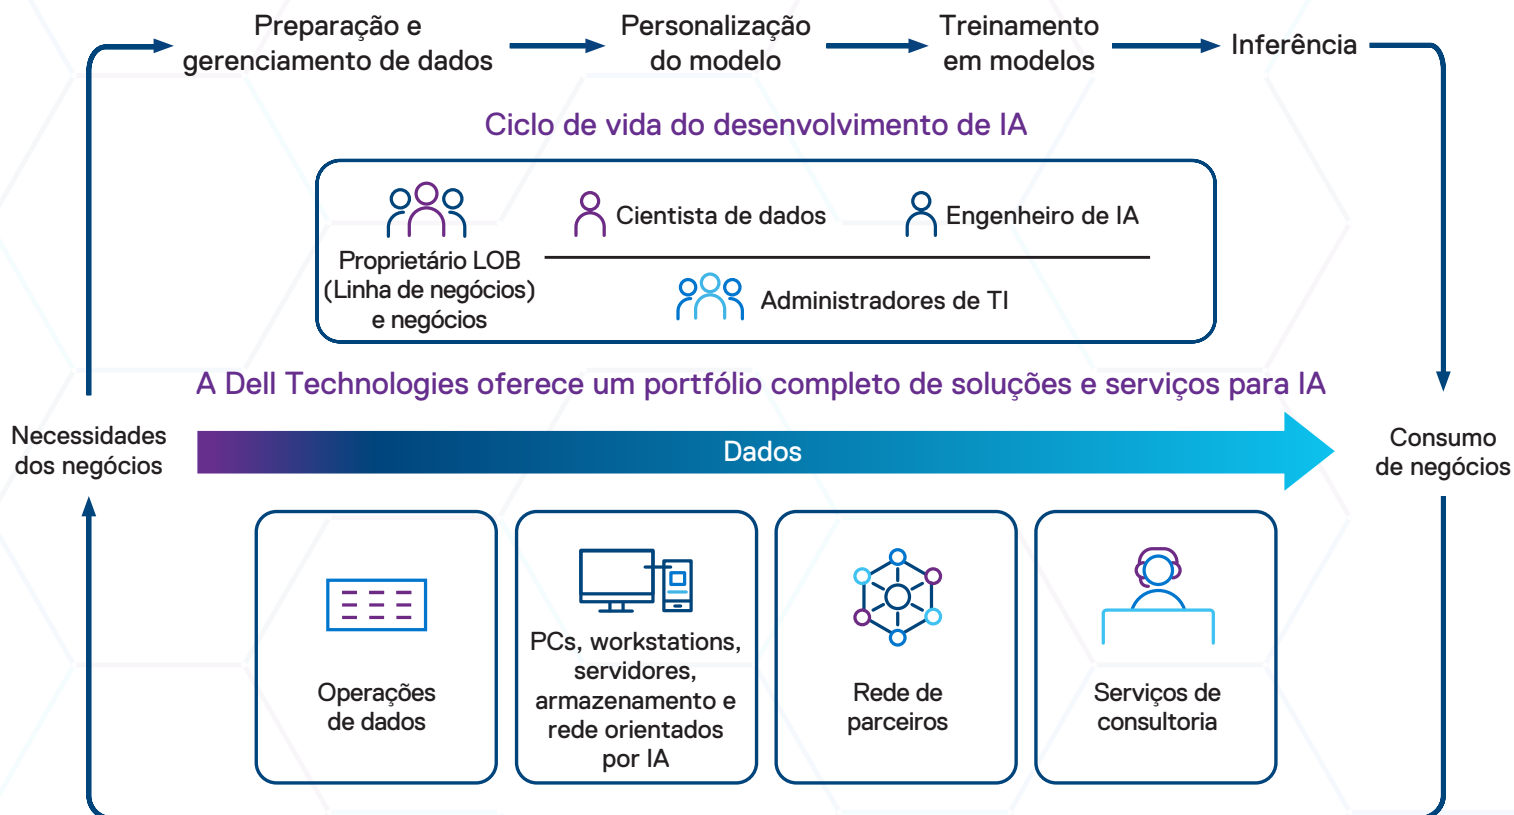

O [Dell Safeguard and Response](#) usa telemetria de segurança para se defender de ameaças desconhecidas e responder rapidamente a ataques ocultos em endpoint, rede e nuvem. Você pode proteger ainda mais os dados críticos e aprimorar a resiliência cibernética com o [Dell PowerProtect](#), o lugar para uma proteção de dados moderna e comprovada.

A análise preditiva habilitada por IA também pode ajudar a proteger o tempo de funcionamento. O [Dell ProSupport Plus](#) usa insights orientados por IA para resolver problemas antes que eles afetem seus negócios, com um ponto único de contato para suporte de hardware e software. Uma base sólida de IA, ML e data analytics mudará o modo como você encara a economia de tempo e o aumento da disponibilidade.

⁹ Com a cadeia de suprimentos segura da Dell. Folheto da Dell Technologies, [Partnership of Trust: Segurança da cadeia de suprimentos Dell, 2021](#).

¹⁰ Com o Dell ProSupport Plus. Acesse dell.com/prosupport.

¹¹ Com o [Dell PowerProtect](#). Com base em testes internos da Dell em comparação com a geração anterior, março de 2022. Os resultados reais podem variar.

Soluções para todas as fases da IA

Na Dell Technologies, temos soluções para cada estágio do ciclo de vida do desenvolvimento da IA — colocando ferramentas para a inovação da IA nas mãos dos criadores de valor.